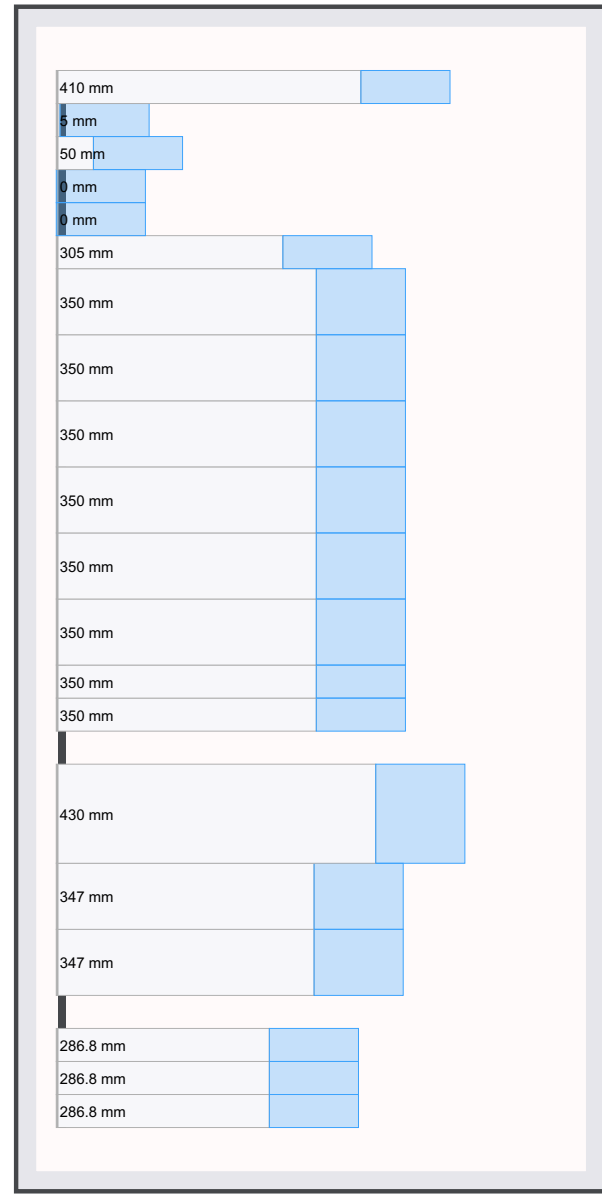

SIDE

SPECIFICATIONS

	Power	Heatload	Weight
	440 W	129 BTU	3 Kg
	W	BTU	Kg
	W	BTU	Kg
	W	BTU	Kg
	W	BTU	Kg
	60 W	205 BTU	7 Kg
	W	BTU	2 Kg
	W	BTU	2 Kg
	W	BTU	2 Kg
	W	BTU	2 Kg
	W	BTU	2 Kg
	13 W	35 BTU	2 Kg
	W	BTU	2 Kg
	18 W	60 BTU	2 Kg
	76 W	260 BTU	11 Kg
	1709 W	713 BTU	Kg
	2760 W	790 BTU	Kg
	584 W	284 BTU	Kg
	584 W	284 BTU	Kg
	584 W	284 BTU	Kg