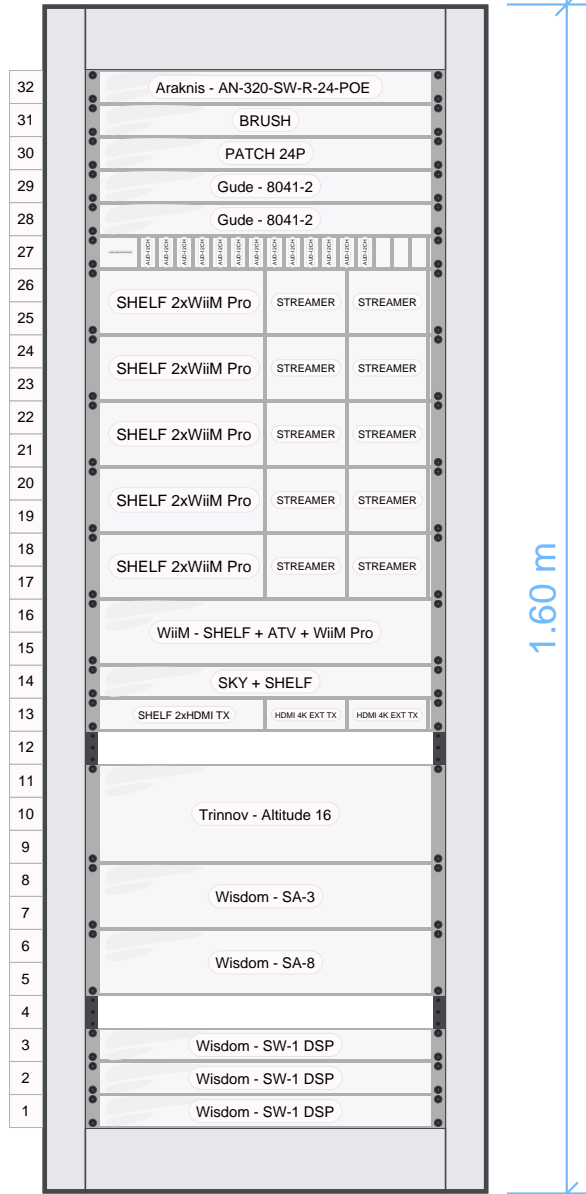

SIDE

SPECIFICATIONS

	Power	Heatload	Weight
	440 W	129 BTU	3 Kg
	W	BTU	Kg
	W	BTU	Kg
	W	BTU	Kg
	W	BTU	Kg
	60 W	205 BTU	7 Kg
	W	BTU	2 Kg
	W	BTU	2 Kg
	W	BTU	2 Kg
	W	BTU	2 Kg
	W	BTU	2 Kg
	13 W	35 BTU	2 Kg
	W	BTU	2 Kg
	18 W	60 BTU	2 Kg
	76 W	260 BTU	11 Kg
	1709 W	713 BTU	Kg
	2760 W	790 BTU	Kg
	584 W	284 BTU	Kg
	584 W	284 BTU	Kg
	584 W	284 BTU	Kg